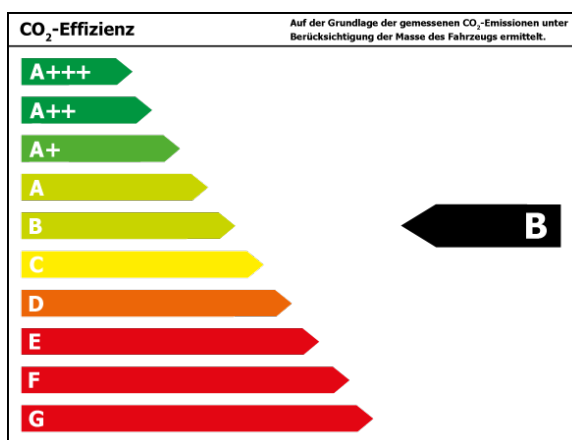

#### Verbrauch und Emissionen (WLTP) \*

Langsam* :	8,1 l/100 km
Mittel* :	6,3 l/100 km
Schnell* :	5,6 l/100 km
Sehr schnell* :	6,6 l/100 km
Kombiniert* :	6,4 l/100 km
CO2-Emission* :	146 g/km

\*Weitere Informationen zum offiziellen Kraftstoffverbrauch und den offiziellen spezifischen CO<sub>2</sub>-Emissionen neuer Personenkraftwagen können dem 'Leitfaden über den Kraftstoffverbrauch, die CO<sub>2</sub>-Emissionen und den Stromverbrauch neuer Personenkraftwagen' entnommen werden, der an allen Verkaufsstellen und bei 'Deutsche Automobil Treuhand GmbH' unter [www.dat.de](http://www.dat.de) unentgeltlich erhältlich ist.