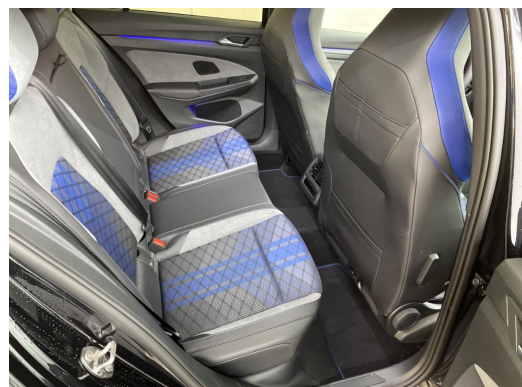

Osenstätter Kfz GmbH VW & Skoda GW

Angebotsnummer: TS-VW182

Ausdruck vom: 26.04.2024

Osenstätter
gut ankommen...