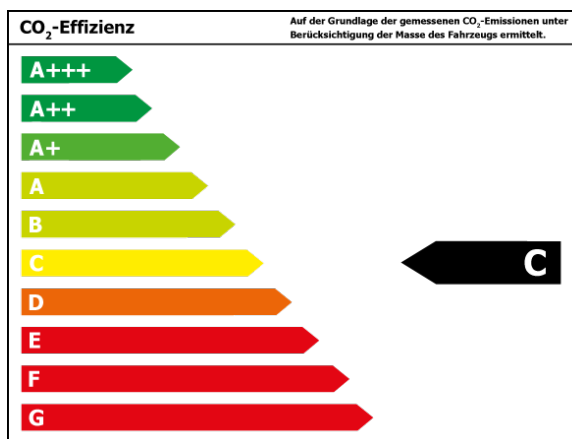

Türen: 5

Erstzulassung: 07 . 2022

Umweltplakette:  Euro6

Energieeffizienz: C

Frisch eingetroffen!

[Fahrzeugangebot online ansehen](#)

Sehr geehrter Kunde,

vielen Dank für Ihr Interesse an unserem Fahrzeug. Dieses Angebot ist freibleibend und unverbindlich.

Verbrauch

Verbrauch und Emissionen (NEFZ) *

| | |
|-----------------|--------------|
| Innerorts* : | 6,1 l/100 km |
| Ausserorts* : | 4,2 l/100 km |
| Kombiniert* : | 4,9 l/100 km |
| CO2-Emission* : | 112,0 g/km |

Verbrauch und Emissionen (WLTP) *

| | |
|-----------------|--------------|
| Langsam* : | 6,6 l/100 km |
| Mittel* : | 5,0 l/100 km |
| Schnell* : | 4,7 l/100 km |
| Sehr schnell* : | 6,0 l/100 km |
| Kombiniert* : | 5,5 l/100 km |
| CO2-Emission* : | 124 g/km |