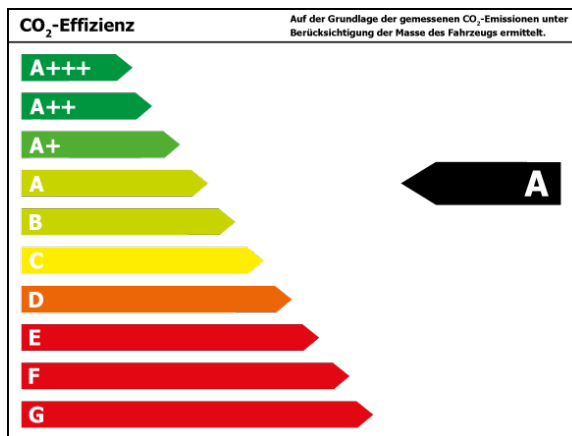

Verbrauch

Verbrauch und Emissionen (NEFZ) *

Innerorts* :	7,5 l/100 km
Ausserorts* :	5,6 l/100 km
Kombiniert* :	5,9 l/100 km
CO2-Emission* :	135,0 g/km

Verbrauch und Emissionen (WLTP) *

Langsam* :	7,8 l/100 km
Mittel* :	5,3 l/100 km
Schnell* :	4,8 l/100 km
Sehr schnell* :	5,7 l/100 km
Kombiniert* :	6,2 l/100 km
CO2-Emission* :	141 g/km