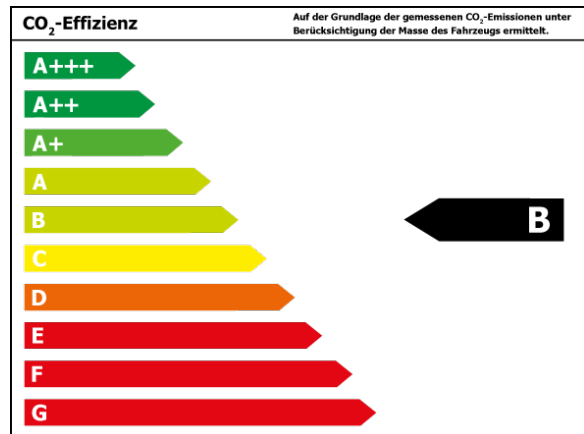

Verbrauch

Verbrauch und Emissionen (WLTP) *

Langsam* :	7,4 l/100 km
Mittel* :	6,0 l/100 km
Schnell* :	5,6 l/100 km
Sehr schnell* :	7,0 l/100 km
Kombiniert* :	6,4 l/100 km
CO2-Emission* :	146 g/km

*Weitere Informationen zum offiziellen Kraftstoffverbrauch und den offiziellen spezifischen CO₂-Emissionen neuer Personenkraftwagen können dem 'Leitfaden über den Kraftstoffverbrauch, die CO₂-Emissionen und den Stromverbrauch neuer Personenkraftwagen' entnommen werden, der an allen Verkaufsstellen und bei 'Deutsche Automobil Treuhand GmbH' unter www.dat.de unentgeltlich erhältlich ist.