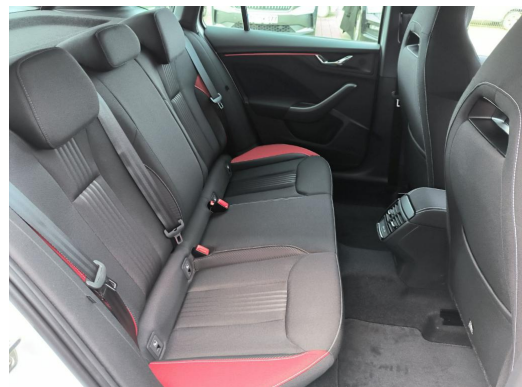

Osenstätter Kfz GmbH VW & Skoda GW
Angebotsnummer: 230487

Ausdruck vom: 28.04.2024

www.skoda-osensaetter.de

Osenstätter
gut ankommen...

SKODA