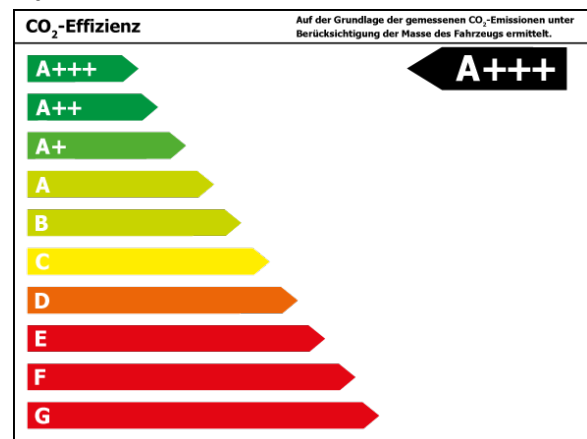

Finanzierungsbeispiel

Fragen Sie nach unseren Finanzierungsangeboten.
Gerne nehmen wir Ihren Gebrauchten in Zahlung !

Bitte beachten Sie, dass bei allen Angaben zum Fahrzeug Irrtümer und Änderungen vorbehalten sind!

Verbrauch

Verbrauch und Emissionen (NEFZ) *

CO₂-Emission* : 0 g/km

Verbrauch und Emissionen (WLTP) *

CO₂-Emission* : 0 g/km

Stromverbrauch kombiniert* : 21,7 kwh/100 km

Stromverbrauch langsam* : 14,5 kwh/100 km

Stromverbrauch mittel* : 15,6 kwh/100 km

Stromverbrauch schnell* : 18,2 kwh/100 km

Stromverbrauch sehr schnell* : 26,8 kwh/100 km

Elektrische Reichweite* : 423 km

1Diese E-Auto spezifischen Informationen werden ohne jegliche Gewähr und Haftung bereitgestellt und sind nicht Bestandteil der Fahrzeugbeschreibung und des Angebotes des inserierenden Autohändlers. Die Datenqualität ist maßgeblich davon abhängig, ob das Fahrzeug eindeutig einem Referenztypen zugeordnet werden kann.

*Weitere Informationen zum offiziellen Kraftstoffverbrauch und den offiziellen spezifischen CO₂-Emissionen neuer Personenkraftwagen können dem 'Leitfaden über den Kraftstoffverbrauch, die CO₂-Emissionen und den Stromverbrauch neuer Personenkraftwagen' entnommen werden, der an allen Verkaufsstellen und bei 'Deutsche Automobil Treuhand GmbH' unter www.dat.de unentgeltlich erhältlich ist.