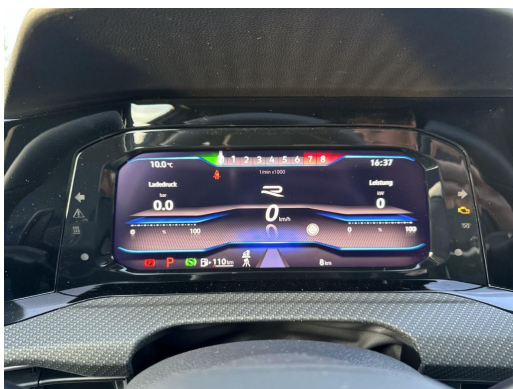

Osenstätter Kfz GmbH VW & Skoda GW

Angebotsnummer: TS-VW1007

Ausdruck vom: 27.04.2024