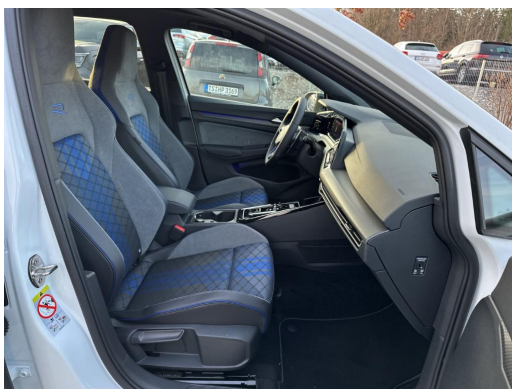

Osenstätter Kfz GmbH VW & Skoda GW

Angebotsnummer: TS-VW1007

Ausdruck vom: 27.04.2024

Osenstätter
gut ankommen...