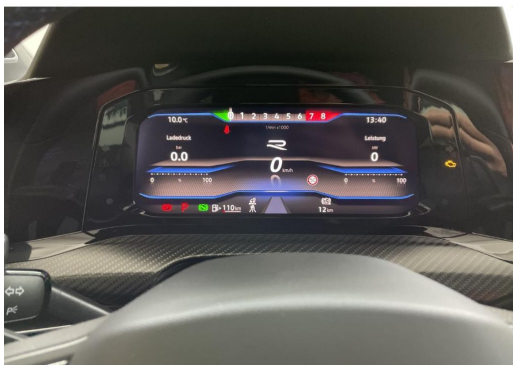

Osenstätter Kfz GmbH VW & Skoda GW

Angebotsnummer: TS-VW8035

Ausdruck vom: 27.04.2024