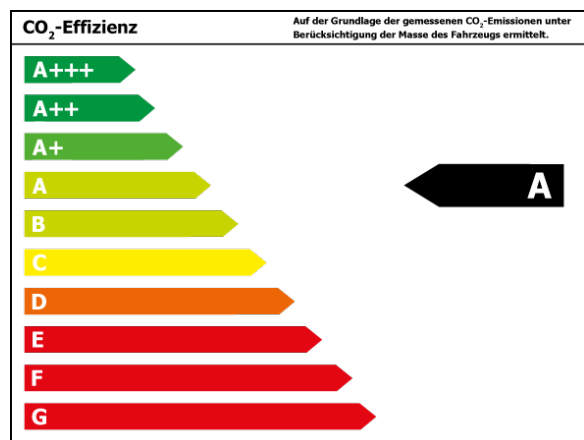

#### Verbrauch und Emissionen (WLTP) \*

Langsam\* : 7,5 l/100 km

Mittel\* : 5,7 l/100 km

Schnell\* : 5,0 l/100 km

Sehr schnell\* : 5,9 l/100 km

Kombiniert\* : 5,8 l/100 km

CO2-Emission\* : 151 g/km

\*Weitere Informationen zum offiziellen Kraftstoffverbrauch und den offiziellen spezifischen CO<sub>2</sub>-Emissionen neuer Personenkraftwagen können dem 'Leitfaden über den Kraftstoffverbrauch, die CO<sub>2</sub>-Emissionen und den Stromverbrauch neuer Personenkraftwagen' entnommen werden, der an allen Verkaufsstellen und bei 'Deutsche Automobil Treuhand GmbH' unter [www.dat.de](http://www.dat.de) unentgeltlich erhältlich ist.