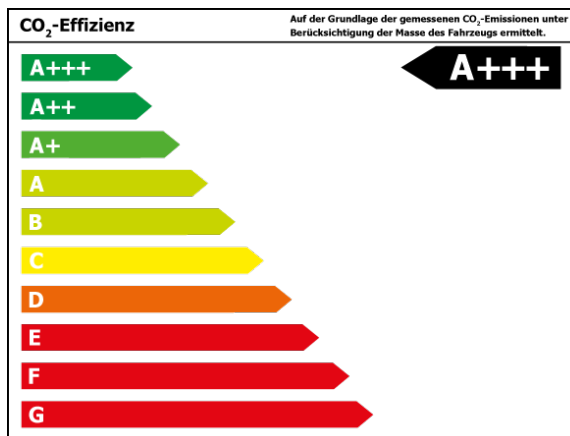

Osenstätter Kfz GmbH VW & Skoda GW

Angebotsnummer: TS-VW202E

Ausdruck vom: 26.04.2024

Finanzierungsbeispiel

Gesamtpreis :	57.880,- €
Anzahlung :	14.130,- €
Nettodarlehensbetrag:	56.520,- €
Laufzeit :	48 Monate
Monatliche Rate :	799,- €
Schlussrate :	31.120,- €
Effektiver Jahreszins :	7,49 %p.A.
Sollzinssatz :	7,24 %
Bruttodarlehensbetrag :	69.472,- €
Zinsen:	--
Bearbeitungsgebühr :	--
Ratenabsicherung :	--
Mtl. Ratenabsicherung :	--
Bank :	Volkswagen Bank GmbH, Gifhorner Straße 57, 38112 Braunschweig

Verbrauch

Verbrauch und Emissionen (NEFZ) *

CO₂-Emission* :	0 g/km
Stromverbrauch kombiniert*:	20,6 kWh/100 km

Verbrauch und Emissionen (WLTP) *

CO₂-Emission* :	0 g/km
Stromverbrauch kombiniert* :	21,7 kWh/100 km
Elektrische Reichweite* :	423 km

1Diese E-Auto spezifischen Informationen werden ohne jegliche Gewähr und Haftung bereitgestellt und sind nicht Bestandteil der Fahrzeugbeschreibung und des Angebotes des inserierenden Autohändlers. Die Datenqualität ist maßgeblich davon abhängig, ob das Fahrzeug eindeutig einem Referenztypen zugeordnet werden kann.

*Weitere Informationen zum offiziellen Kraftstoffverbrauch und den offiziellen spezifischen CO₂-Emissionen neuer Personenkraftwagen können dem 'Leitfaden über den Kraftstoffverbrauch, die CO₂-Emissionen und den Stromverbrauch neuer Personenkraftwagen' entnommen werden, der an allen Verkaufsstellen und bei 'Deutsche Automobil Treuhand GmbH' unter www.dat.de unentgeltlich erhältlich ist.