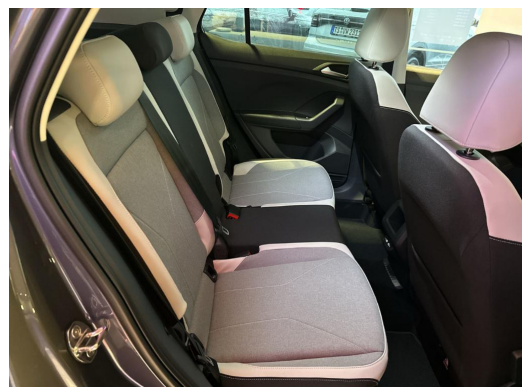

---

Osenstätter Kfz GmbH VW & Skoda GW

Angebotsnummer: TS-VW7009

Ausdruck vom: 27.04.2024

Osenstätter  
*gut ankommen...*

Osenstätter Kfz GmbH VW & Skoda GW

Angebotsnummer: TS-VW7009

Ausdruck vom: 27.04.2024