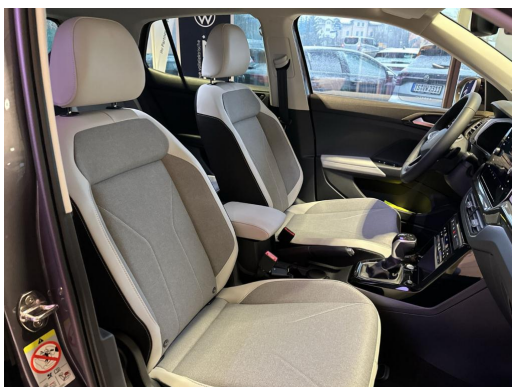

---

Osenstätter Kfz GmbH VW & Skoda GW

Angebotsnummer: TS-VW7009

Ausdruck vom: 27.04.2024

Osenstätter  
*gut ankommen...*

Osenstätter Kfz GmbH VW & Skoda GW

Angebotsnummer: TS-VW7009

Ausdruck vom: 27.04.2024