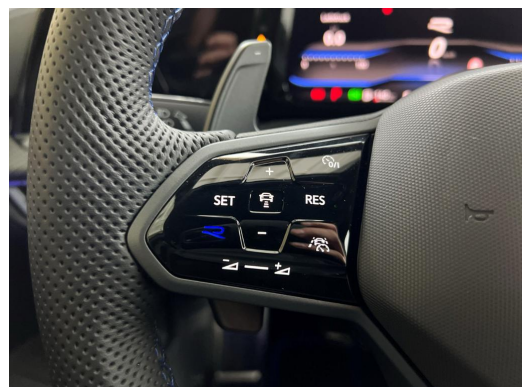

Osenstätter Kfz GmbH VW & Skoda GW

Angebotsnummer: TS-VW184

Ausdruck vom: 26.04.2024