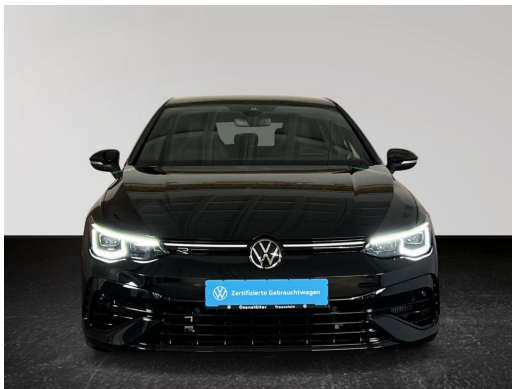

Preis:	55.880,- €
Zustand:	Vorführfahrzeug
Karosserie:	Limousine
Leistung:	235 kW (320 PS)
Kraftstoff:	Benzin
Getriebe:	Automatik
Kilometerstand:	9500
Vorbesitzer:	1
Außenfarbe:	Schwarz
Polsterung:	Leder
Türen:	4
Erstzulassung:	05 . 2023

Osenstätter Kfz GmbH VW & Skoda GW

Angebotsnummer: TS-VW184

Ausdruck vom: 26.04.2024

Osenstätter
gut ankommen...

Osenstätter Kfz GmbH VW & Skoda GW

Angebotsnummer: TS-VW184

Ausdruck vom: 26.04.2024

Osenstätter Kfz GmbH VW & Skoda GW