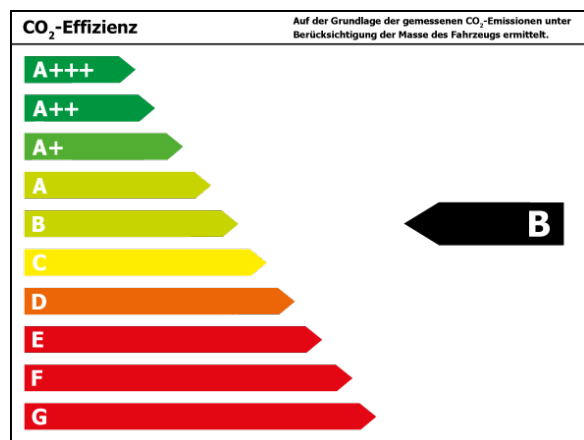

#### Verbrauch und Emissionen (WLTP) \*

Langsam* :	7,2 l/100 km
Mittel* :	5,8 l/100 km
Schnell* :	5,3 l/100 km
Sehr schnell* :	6,6 l/100 km
Kombiniert* :	6,1 l/100 km
CO2-Emission* :	138 g/km

\*Weitere Informationen zum offiziellen Kraftstoffverbrauch und den offiziellen spezifischen CO<sub>2</sub>-Emissionen neuer Personenkraftwagen können dem 'Leitfaden über den Kraftstoffverbrauch, die CO<sub>2</sub>-Emissionen und den Stromverbrauch neuer Personenkraftwagen' entnommen werden, der an allen Verkaufsstellen und bei 'Deutsche Automobil Treuhand GmbH' unter [www.dat.de](http://www.dat.de) unentgeltlich erhältlich ist.