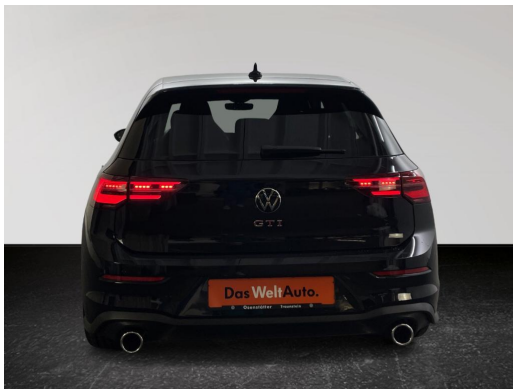

Osenstätter Kfz GmbH VW & Skoda GW

Angebotsnummer: TS-VW3015

Ausdruck vom: 26.04.2024

Osenstätter
gut ankommen...

Osenstätter Kfz GmbH VW & Skoda GW

Angebotsnummer: TS-VW3015

Ausdruck vom: 26.04.2024

Osenstätter Kfz GmbH VW & Skoda GW