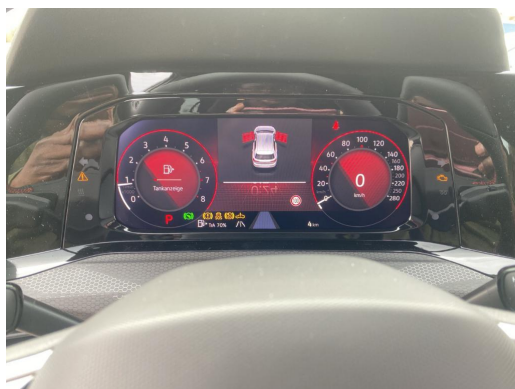

Osenstätter Kfz GmbH VW & Skoda NW

Angebotsnummer: L-MPQ443

Ausdruck vom: 27.04.2024