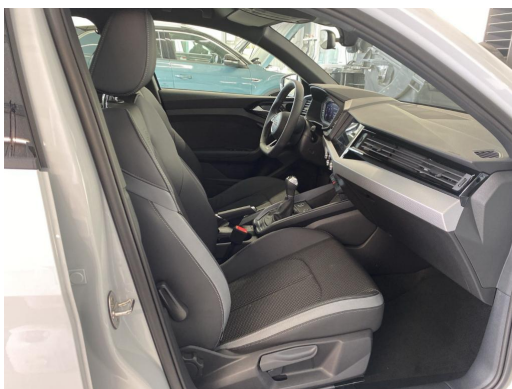

Osenstätter Kfz GmbH Audi GW
Angebotsnummer: 15524

Ausdruck vom: 27.04.2024

Osenstätter
gut ankommen...

Audi Gebrauchtwagen
:plus