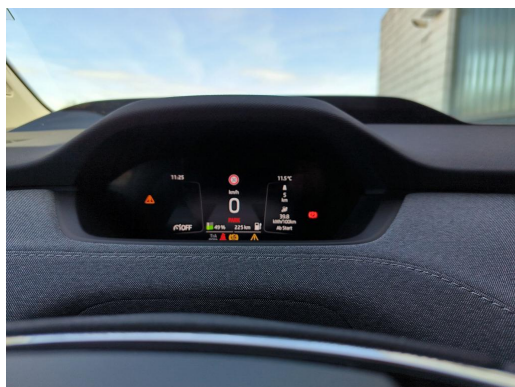

Osenstätter Kfz GmbH VW & Skoda NW

Angebotsnummer: F098126

Ausdruck vom: 17.04.2024