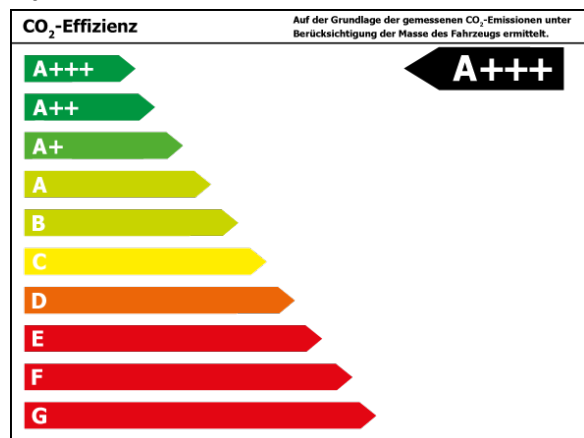

Bitte beachten Sie, dass bei allen Angaben zum Fahrzeug Irrtümer und Änderungen vorbehalten sind!

Verbrauch

Verbrauch und Emissionen (NEFZ) *

CO₂-Emission* : 0 g/km

Verbrauch und Emissionen (WLTP) *

CO₂-Emission* : 0 g/km

Stromverbrauch kombiniert* : 17,7 kwh/100 km

Elektrische Reichweite* : 521 km

1Diese E-Auto spezifischen Informationen werden ohne jegliche Gewähr und Haftung bereitgestellt und sind nicht Bestandteil der Fahrzeugbeschreibung und des Angebotes des inserierenden Autohändlers. Die Datenqualität ist maßgeblich davon abhängig, ob das Fahrzeug eindeutig einem Referenztypen zugeordnet werden kann.