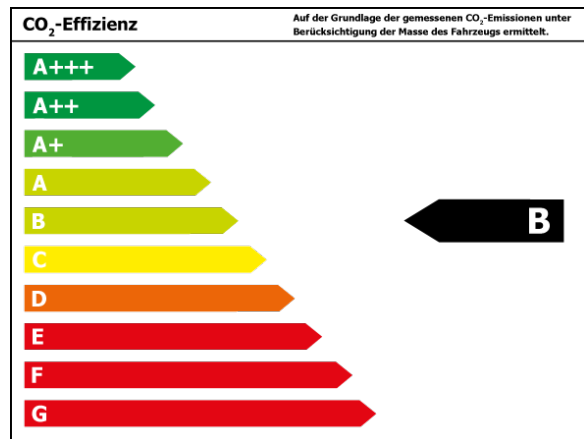

Verbrauch

Verbrauch und Emissionen (WLTP) *

Langsam* :	8,2 l/100 km
Mittel* :	6,3 l/100 km
Schnell* :	5,7 l/100 km
Sehr schnell* :	6,9 l/100 km
Kombiniert* :	6,6 l/100 km
CO2-Emission* :	149 g/km

*Weitere Informationen zum offiziellen Kraftstoffverbrauch und den offiziellen spezifischen CO₂-Emissionen neuer Personenkraftwagen können dem 'Leitfaden über den Kraftstoffverbrauch, die CO₂-Emissionen und den Stromverbrauch neuer Personenkraftwagen' entnommen werden, der an allen Verkaufsstellen und bei 'Deutsche Automobil Treuhand GmbH' unter www.dat.de unentgeltlich erhältlich ist.