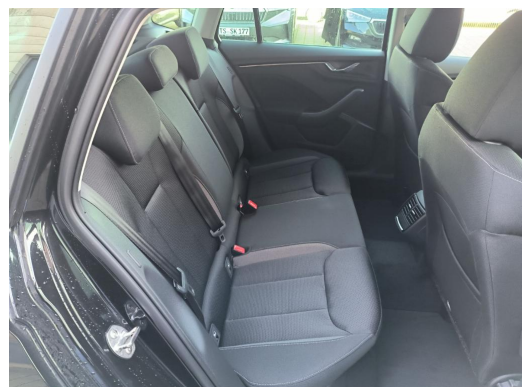

Osenstätter Kfz GmbH VW & Skoda NW

Angebotsnummer: 3087770

Ausdruck vom: 17.04.2024

www.skoda-osensaetter.de

Osenstätter
gut ankommen...

SKODA