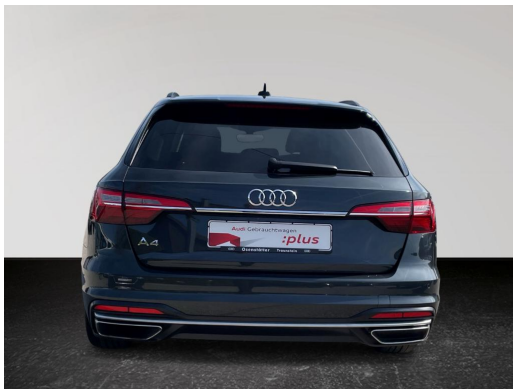

Osenstätter Kfz GmbH Audi GW

Angebotsnummer: 15332

Ausdruck vom: 23.04.2024