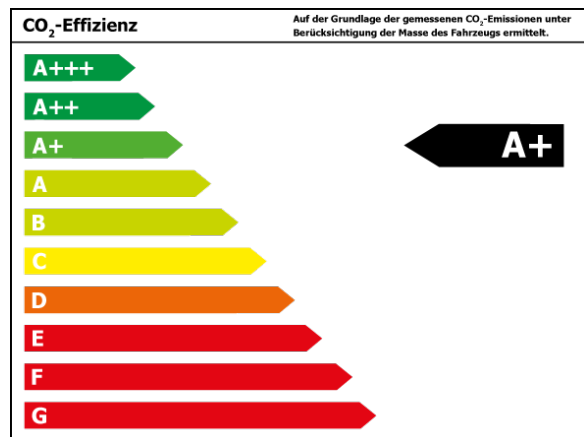

Verbrauch

Verbrauch und Emissionen (NEFZ) *

Innerorts* :	5,0 l/100 km
Ausserorts* :	3,6 l/100 km
Kombiniert* :	4,2 l/100 km
CO ₂ -Emission* :	109,0 g/km

Verbrauch und Emissionen (WLTP) *

Langsam* :	6,3 l/100 km
Mittel* :	4,7 l/100 km
Schnell* :	4,1 l/100 km
Sehr schnell* :	4,9 l/100 km
Kombiniert* :	4,8 l/100 km
CO ₂ -Emission* :	125 g/km