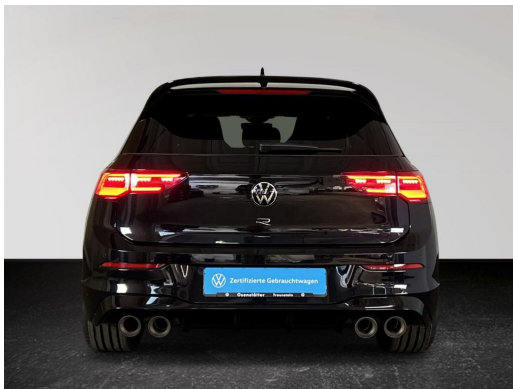

Osenstätter Kfz GmbH VW & Skoda GW

Angebotsnummer: TS-VW7824

Ausdruck vom: 26.04.2024

Osenstätter
gut ankommen...

Osenstätter Kfz GmbH VW & Skoda GW

Angebotsnummer: TS-VW7824

Ausdruck vom: 26.04.2024

Osenstätter Kfz GmbH VW & Skoda GW