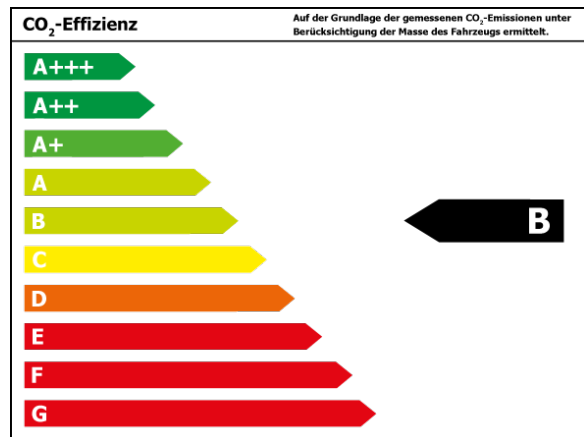

#### Verbrauch und Emissionen (WLTP) \*

Langsam* :	7,2 l/100 km
Mittel* :	5,9 l/100 km
Schnell* :	5,5 l/100 km
Sehr schnell* :	6,7 l/100 km
Kombiniert* :	6,2 l/100 km
CO2-Emission* :	141 g/km

\*Weitere Informationen zum offiziellen Kraftstoffverbrauch und den offiziellen spezifischen CO<sub>2</sub>-Emissionen neuer Personenkraftwagen können dem 'Leitfaden über den Kraftstoffverbrauch, die CO<sub>2</sub>-Emissionen und den Stromverbrauch neuer Personenkraftwagen' entnommen werden, der an allen Verkaufsstellen und bei 'Deutsche Automobil Treuhand GmbH' unter [www.dat.de](http://www.dat.de) unentgeltlich erhältlich ist.