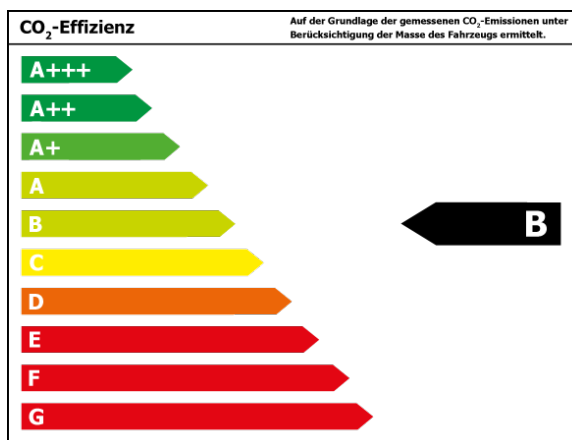

Verbrauch

Verbrauch und Emissionen (WLTP) *

Langsam* :	8,2 l/100 km
Mittel* :	6,3 l/100 km
Schnell* :	5,7 l/100 km
Sehr schnell* :	6,9 l/100 km
Kombiniert* :	6,6 l/100 km
CO2-Emission* :	149 g/km

*Weitere Informationen zum offiziellen Kraftstoffverbrauch und den offiziellen spezifischen CO₂-Emissionen neuer Personenkraftwagen können dem 'Leitfaden über den Kraftstoffverbrauch, die CO₂-Emissionen und den Stromverbrauch neuer Personenkraftwagen' entnommen werden, der an allen Verkaufsstellen und bei 'Deutsche Automobil Treuhand GmbH' unter www.dat.de unentgeltlich erhältlich ist.