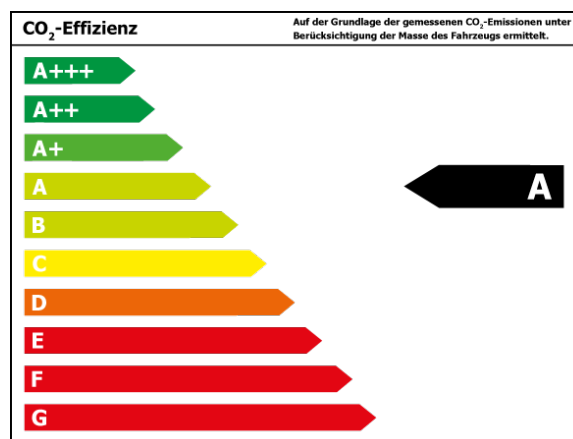

Verbrauch

Verbrauch und Emissionen (NEFZ) *

Innerorts* :	5,4 l/100 km
Ausserorts* :	4,0 l/100 km
Kombiniert* :	4,5 l/100 km
CO2-Emission* :	119,0 g/km

Verbrauch und Emissionen (WLTP) *

Langsam* :	7,3 l/100 km
Mittel* :	5,3 l/100 km
Schnell* :	4,7 l/100 km
Sehr schnell* :	5,7 l/100 km
Kombiniert* :	5,5 l/100 km
CO2-Emission* :	144 g/km