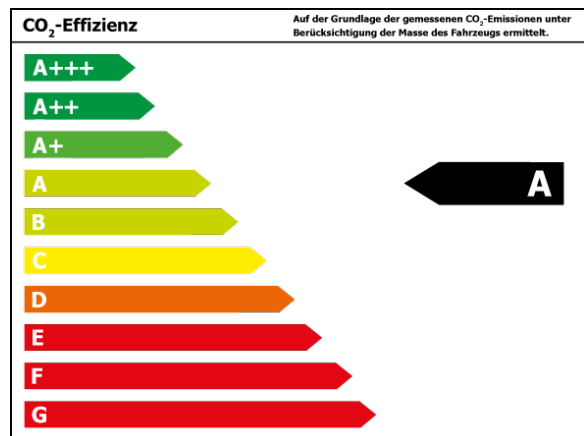

Verbrauch

Verbrauch und Emissionen (NEFZ) *

Innerorts* :	8,1 l/100 km
Ausserorts* :	6,6 l/100 km
Kombiniert* :	6,8 l/100 km
CO2-Emission* :	178,0 g/km

Verbrauch und Emissionen (WLTP) *

Langsam* :	7,9 l/100 km
Mittel* :	6,2 l/100 km
Schnell* :	5,6 l/100 km
Sehr schnell* :	6,5 l/100 km
Kombiniert* :	7,1 l/100 km
CO2-Emission* :	187 g/km