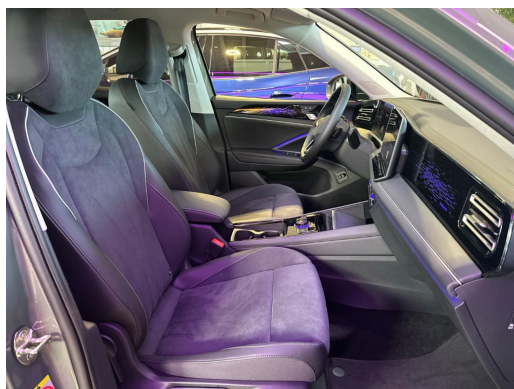

Osenstätter Kfz GmbH VW & Skoda GW

Angebotsnummer: TS-VW5656

Ausdruck vom: 19.04.2024

Osenstätter
gut ankommen...