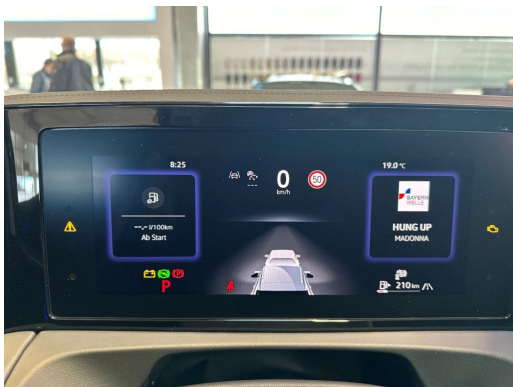

Osenstätter Kfz GmbH VW & Skoda GW

Angebotsnummer: TS-VW5656

Ausdruck vom: 19.04.2024