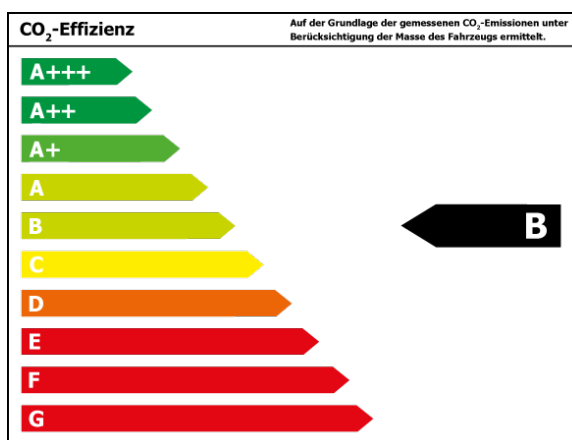

#### Verbrauch und Emissionen (WLTP) \*

Langsam* :	8,5 l/100 km
Mittel* :	6,8 l/100 km
Schnell* :	6,1 l/100 km
Sehr schnell* :	7,5 l/100 km
Kombiniert* :	7,1 l/100 km
CO2-Emission* :	159 g/km

\*Weitere Informationen zum offiziellen Kraftstoffverbrauch und den offiziellen spezifischen CO<sub>2</sub>-Emissionen neuer Personenkraftwagen können dem 'Leitfaden über den Kraftstoffverbrauch, die CO<sub>2</sub>-Emissionen und den Stromverbrauch neuer Personenkraftwagen' entnommen werden, der an allen Verkaufsstellen und bei 'Deutsche Automobil Treuhand GmbH' unter [www.dat.de](http://www.dat.de) unentgeltlich erhältlich ist.