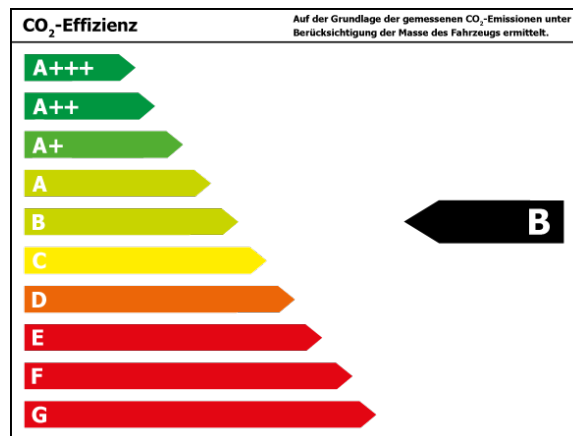

Verbrauch

Verbrauch und Emissionen (WLTP) *

Langsam* :	8,2 l/100 km
Mittel* :	6,3 l/100 km
Schnell* :	5,7 l/100 km
Sehr schnell* :	6,8 l/100 km
Kombiniert* :	6,5 l/100 km
CO2-Emission* :	148 g/km

*Weitere Informationen zum offiziellen Kraftstoffverbrauch und den offiziellen spezifischen CO₂-Emissionen neuer Personenkraftwagen können dem 'Leitfaden über den Kraftstoffverbrauch, die CO₂-Emissionen und den Stromverbrauch neuer Personenkraftwagen' entnommen werden, der an allen Verkaufsstellen und bei 'Deutsche Automobil Treuhand GmbH' unter www.dat.de unentgeltlich erhältlich ist.